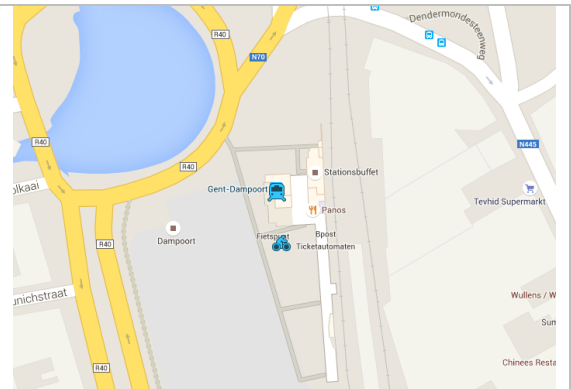

➤ Gante Dampoort:

Oktrooiplein, 10
9000 Gante
Tel. +32 (0)498 59 89 92
fietspunt@gent.be
www.max-mobiel.be