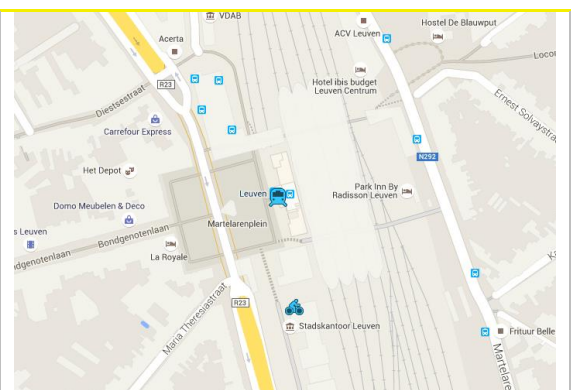

LOVAINA

Prof. R. van Overstraetenplein 1/001
3000 Lovaina
Tel. +32 (0)16 21 26 01
leuven@fietspunten.be
www.velo.be