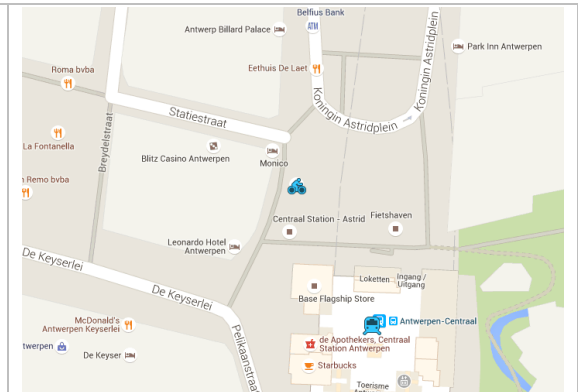

ALQUILER DE BICICLETAS CERCA DE LAS ESTACIONES DE TREN

En los siguientes puntos cercanos a las estaciones de tren podrás alquilar bicicletas para recorrer las ciudades de Flandes:

BRUSELAS

➤ **Bruselas Central:**

➤ **Bruselas Midi:**

Fonsnylaan, 47B
1060 Bruselas
Tel. +32 (0)2 544 05 94
midi@cyclo.org
www.cyclo.org

AMBERES

➤ Amberes Central:

Koningin Astridplein, 27
(entrada de metro y bicicletas)
2018 Amberes
Tel. +32 (0)3 203 06 73
fietshaven@levanto.be
www.fietshaven.be

➤ Amberes Berchem:

Posthoflei
(Estación de Berchem, andén lateral 9)
2600 Berchem
Tel. +32 (0)3 281 16 58
fietshaven@levanto.be
www.fietshaven.be

BRUJAS

Hendrik Brugmansstraat 3/0002
(saliendo por la puerta principal, a la derecha)
8000 Brujas
Tel. +32 (0)5 039 68 26
fietspunt.brugge@greapintro.be
www.groepintro.be