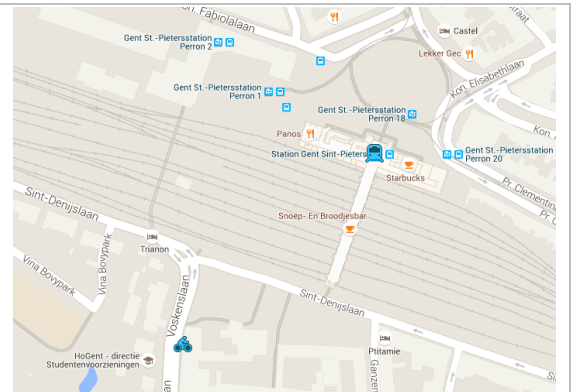

GANTE

➤ Gante Sint-Pieters:

Voskenslaan, 27
(detrás de la estación, cerca de la salida sur)
9000 Gante
Tel. +32 (0)9 242 80 46
fietspunt@gent.be
www.max-mobiel.be