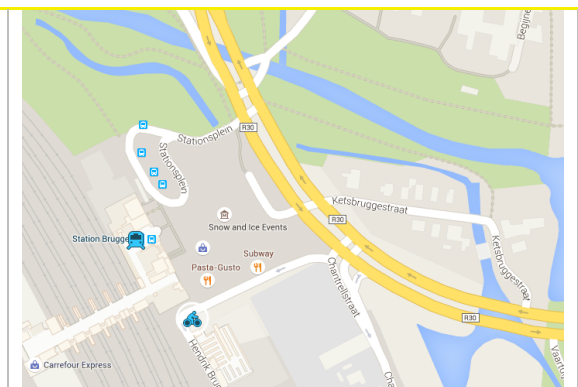

ALQUILER DE BICICLETAS CERCA DE LAS ESTACIONES DE TREN

En los siguientes puntos cercanos a las estaciones de tren podrás alquilar bicicletas para recorrer las ciudades de Flandes:

BRUSELAS

➤ **Bruselas Central:**

➤ **Bruselas Midi:**

Fonsnylaan, 47B
1060 Bruselas
Tel. +32 (0)2 544 05 94
midi@cyclo.org
www.cyclo.org

AMBERES

➤ Amberes Central:

Koningin Astridplein, 27
(entrada de metro y bicicletas)
2018 Amberes
Tel. +32 (0)3 203 06 73
fietshaven@levanto.be
www.fietshaven.be

➤ Amberes Berchem:

Posthoflei
(Estación de Berchem, andén lateral 9)
2600 Berchem
Tel. +32 (0)3 281 16 58
fietshaven@levanto.be
www.fietshaven.be

BRUJAS

Hendrik Brugmansstraat 3/0002
(saliendo por la puerta principal, a la derecha)
8000 Brujas
Tel. +32 (0)5 039 68 26
fietspunt.brugge@greapintro.be
www.groepintro.be