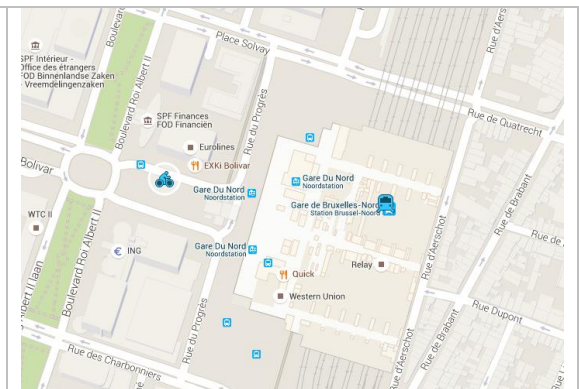

➤ **Bruselas Norte:**

Vooruitgangstraat 80/40
1035 Bruselas
Tel. +32 (0)2 203 85 55
nord@cyclo.org
www.cyclo.org