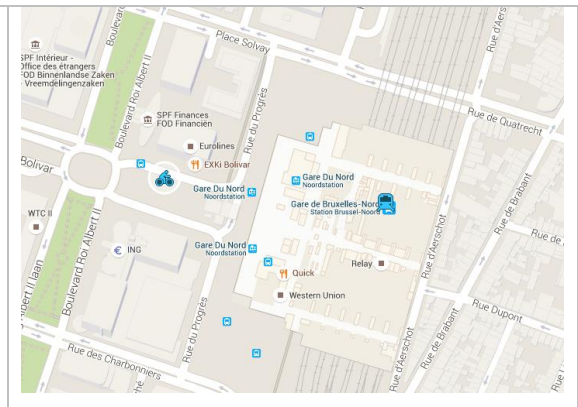

ALQUILER DE BICICLETAS CERCA DE LAS ESTACIONES DE TREN

En los siguientes puntos cercanos a las estaciones de tren podrás alquilar bicicletas para recorrer las ciudades de Flandes:

BRUSELAS

➤ **Bruselas Central:**

➤ **Bruselas Midi:**

Fonsnylaan, 47B
1060 Bruselas
Tel. +32 (0)2 544 05 94
midi@cyclo.org
www.cyclo.org

AMBERES

➤ Amberes Central:

Koningin Astridplein, 27
(entrada de metro y bicicletas)
2018 Amberes
Tel. +32 (0)3 203 06 73
fietshaven@levanto.be
www.fietshaven.be

➤ Amberes Berchem:

Posthoflei
(Estación de Berchem, andén lateral 9)
2600 Berchem
Tel. +32 (0)3 281 16 58
fietshaven@levanto.be
www.fietshaven.be

BRUJAS

Hendrik Brugmansstraat 3/0002
(saliendo por la puerta principal, a la derecha)
8000 Brujas
Tel. +32 (0)5 039 68 26
fietspunt.brugge@greapintro.be
www.groepintro.be