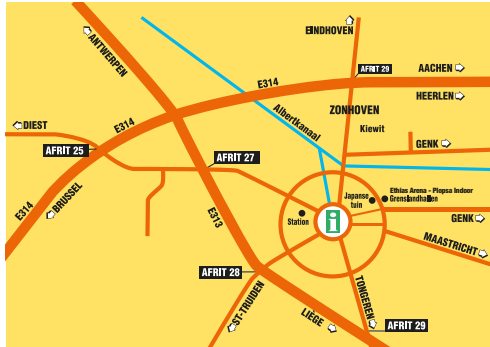

Hasselt

Hoofdstad van de Smaak

SINT-TRUIDEN NAMUR LIEGE TONGEREN

JESSA ZIEKENHUIS Campus Salvator

JESSA ZIEKENHUIS Campus Virga Jesse

PARK & RIDE 28

HASSELT-ZUID

Toerisme Hasselt – UiTpunt
Maastrichterstraat 59
BE-3500 Hasselt
T +32 11 23 95 40
toerisme@hasselt.be
www.visithasselt.be

Opgelet parkeren!

Op en binnen de kleine ring
Betaald parkeren
van 9 tot 19u

Tussen kleine en grote ring
Volledig blauwe zone:
parkeerschijf verplicht
van ma t.e.m. zat van 9 tot 18u

Meer info over P&R op www.delijn.be

Hotels – Hôtels

- 1 Charmehotel Het Menneke**
Maastrichterstraat 48
- 2 Charmehotel 't Hemelhuys ***
Hemelrijk 15
- 3 Charmehotel Villa Saporis ***
Kuringersteenweg 124
- 4 Dai Hotel ***
Genkersteenweg 352
- 5 De Groene Hendrickx ***
Zuivelmarkt 25
- 6 De Wimmer*
Luikersteenweg 516
- 7 YUP Hotel ***
Thonissenlaan 52
- 8 Hassotel ***
Sint-Jozefsstraat 2-10
- 9 Holiday Inn Express Hasselt ***
Thonissenlaan 37
- 10 Holiday Inn Hasselt ****
Kattegatstraat 1
- 11 Hotel Marie**
Guffenslaan 47
- 12 Parkhotel***
Genkersteenweg 350
- 13 Pax *
Grote Markt 16
- 14 Radisson Blu Hotel, Hasselt ****
Torenplein 8
- 15 The Century **
Leopoldplein 1
- 16 Vous lé Vous***
Wimmertingenstraat 76

Fietsroutenetwerk Limburg

- 96 Knooppunt 96 aan de Manteliusstraat
- 97 Knooppunt 97 aan de Japanse Tuin
- 142 Verbinding naar knooppunt 142
- 143 Verbinding naar knooppunt 143