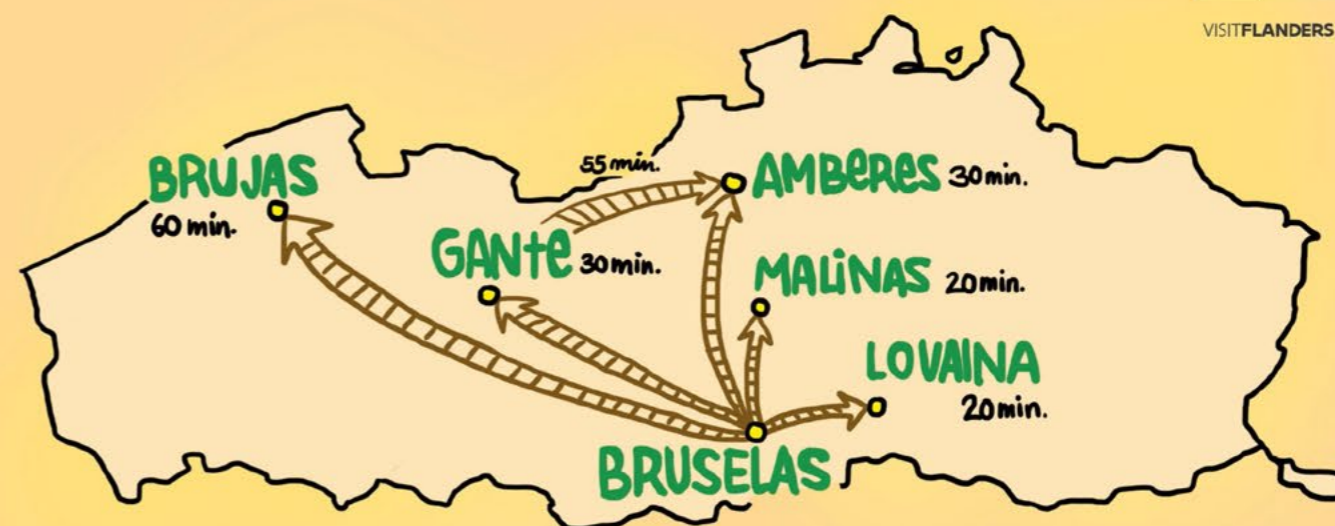

DESPLAZARSE POR FLANDES en TREN

- CONEXIONES frecuentes
- CIUDADES PRÓXIMAS entre sí.
- NO hace falta RESERVAR BILLETE

TRANSBORDO

ESTACIÓN

- BRUSELAS central
- AMBERES central
- LOVAINA
- BRUJAS
- MALINAS

- BRUSSEL CENTRAAL
- ANTWERPEN CENTRAAL
- LEUVEN
- BRUGGE
- MECHELEN

CENTRO

ESTACIÓN

- GANTE

- GENT SINT-PIETERS

CENTRO

Ven a **FLANDES** y descubre nuestra región en **TREN!**

Para más información:
www.flandes.net/planifica-tu-viaje/transporte